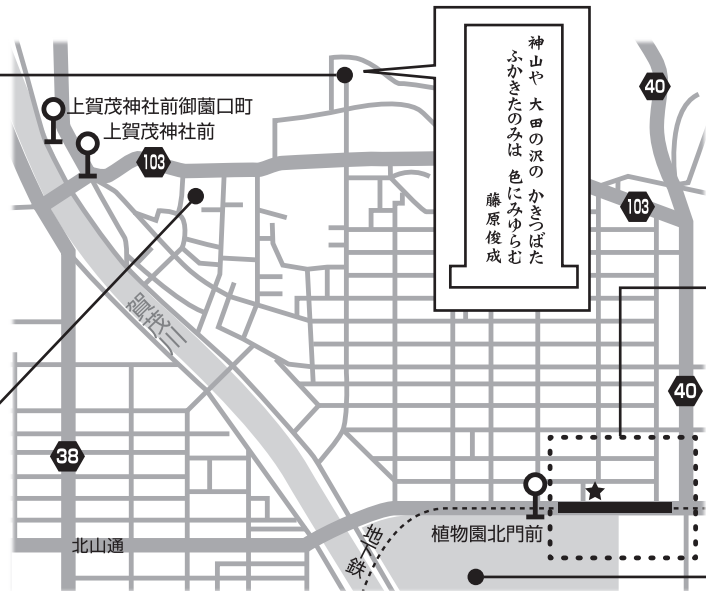

会場
レストラン・ドゥ・シュウ
<http://www.excelshu.co.jp/>